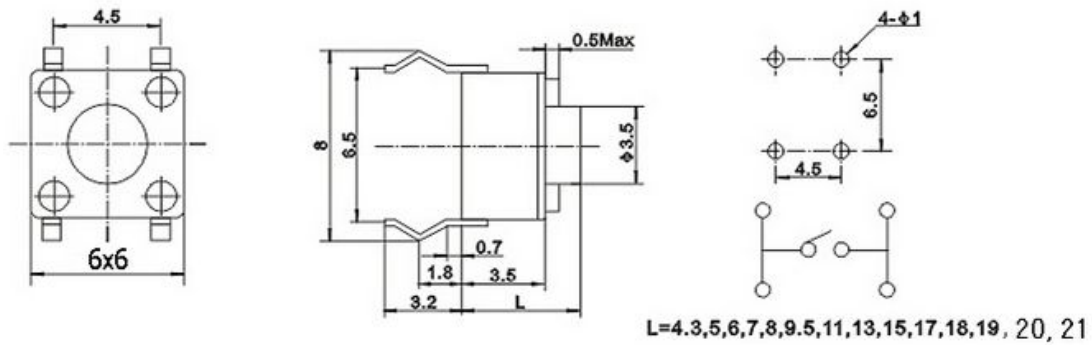

按键开关

产品尺寸

产品图片